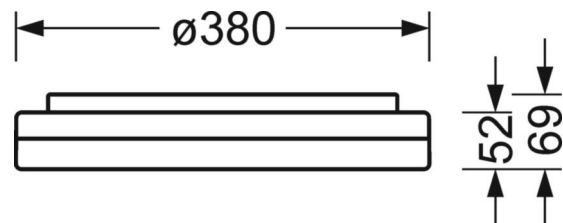

Оптика

Оснастка	LED, цветопередача/оттенок света CRI ≥ 80 / 4000K
Допуск для координаты цветности (MacAdam)	5SDCM
Номинальный световой поток	2903lm
Срок службы LED	50000h L80/B10 (Tq 35°C)
светоотдача светильников	129lm/W
UGR поп./вдоль	23.0 / 23.1

DEEP-LINK

<https://www.regiolum.de/ru/article/21906414180>

Ссылка	LED 2900lm 840
ηLB	100 %
Φ ↓/↑	85 % / 15 %
UGR поп./вдоль	23.0 / 23.1

Механика

цвет корпуса	белый цвет, подобен RAL 9003
размеры (LxWxH/DxH)	380mm x 69mm
вес (нетто)	1.87kg
Кабельный ввод KE	см. Руководство по монтажу
Вид монтажа	Потолочная одиночная установка, установка отдельных светильников на подвесе, установка на стене

размеры

H	69 mm	Высота
D	380 mm	Диаметр
A1	208 mm	Расстояние между точками крепежа при одиночной установке
A1 alternativ	180 mm	alternativ Расстояние между точками крепежа при одиночной установк

LC SYSTEM