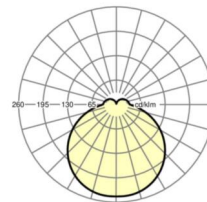

параметры

номер заказа	21906414180
код EAN	4020863394289
номер таможенного тарифа	94051140
Знак прохождения контроля	IP 40, класс защиты I, испытания на воспламенение 650°C, F, Indoor, CE
Степень ударопрочности IK	IK03 (10°C bis 35°C)
Температура окружения	ta 10°C в 35°C
Гарантийный срок	5 лет
Государственные программы поддержки	BEG - государственные субсидии для энергосберегающих зданий (действительна только для Германии)

электротехника

Балласт	Электронный драйвер (1 штука)
Light Control	netlife easy41
Мощность системы	23W
сетевое напряжение	230V/50Hz
автоматический предохранитель (пусковой ток)	21 штук/B10, 34 штук/B16, 35 штук/C10, 57 штук/C16
класс энергосбережения/Источник света	C

Оптика

Оснастка	LED, цветопередача/оттенок света CRI ≥ 80 / 4000K
Допуск для координаты цветности (MacAdam)	5SDCM
Номинальный световой поток	2903lm
Срок службы LED	50000h L80/B10 (Tq 35°C)
светоотдача светильников	129lm/W
UGR поп./вдоль	23.0 / 23.1

DEEP-LINK

<https://www.regiolum.de/ru/article/21906414180>