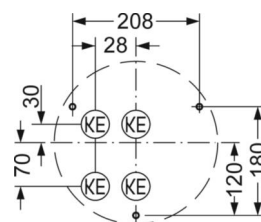

Оптика

Оснастка	LED, цветопередача/оттенок света CRI ≥ 80 / 4000K
Допуск для координаты цветности (MacAdam)	5SDCM
Номинальный световой поток	2903lm
Срок службы LED	50000h L80/B10 (Tq 35°C)
светоотдача светильников	129lm/W
UGR поп./вдоль	23.0 / 23.1

DEEP-LINK

<https://www.regiolum.de/ru/article/21906414180>

Ссылка	LED 2900lm 840
ηLB	100 %
Φ ↓/↑	85 % / 15 %
UGR поп./вдоль	23.0 / 23.1

Механика

цвет корпуса	белый цвет, подобен RAL 9003
размеры (LxWxH/DxH)	380mm x 69mm
вес (нетто)	1.87kg
Кабельный ввод KE	см. Руководство по монтажу
Вид монтажа	Потолочная одиночная установка, установка отдельных светильников на подвесе, установка на стене

размеры

H	69 mm	Высота
D	380 mm	Диаметр
A1	208 mm	Расстояние между точками крепежа при одиночной установке
A1 alternativ	180 mm	alternativ Расстояние между точками крепежа при одиночной установк

LC SYSTEM